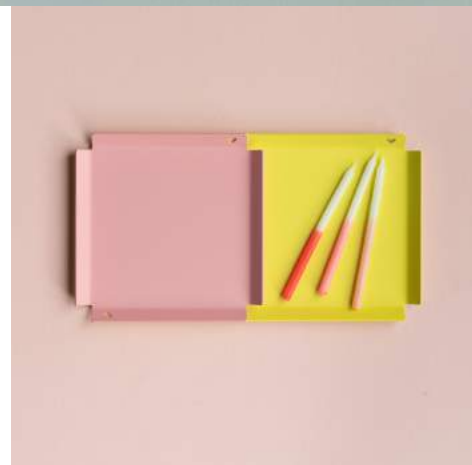

Retail voorwaarden
zie prijslijst

Flower Shelf Yummy Yellow

See You Spiegelset Pepper

MIXX kandelaar Fresh & Minty /Cloverleaf Green

Sweet tray small Popsicle Purple/ Sweet Soft kussen Light Grey - Canary Yellow