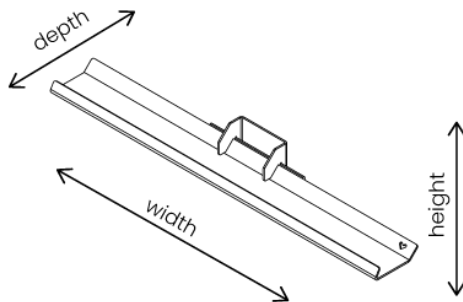

SWEET SHELF MEDIUM

Maat: 25 x 5 x 5,5 cm (breedte x hoogte x diepte)

Materiaal: Het plankje en het ophangstelsel zijn gemaakt van staal en afgewerkt met een fijne structuur poedercoating.

De lockblock is gemaakt van eikenhout.

SWEET SHELF LARGE

Maat: 35 x 5 x 5,5 cm (breedte x hoogte x diepte)

Materiaal: Het plankje en het ophangstelsel zijn gemaakt van staal en afgewerkt met een fijne structuur poedercoating.

De lockblock is gemaakt van eikenhout.