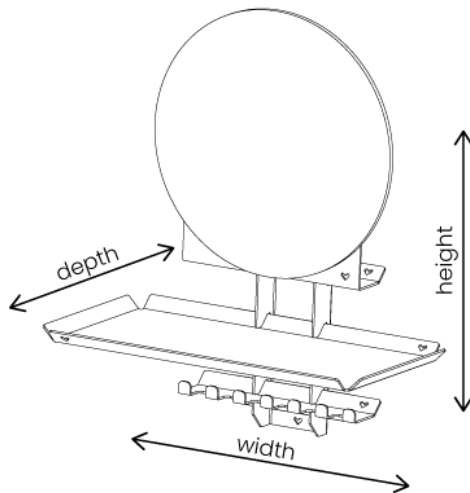

SWEET FLOWER SHELF

Maat: 25 x 16 x 11 cm (breedte x hoogte x diepte)

Materiaal: De flower shelf en het ophangstelsel zijn gemaakt van staal en afgewerkt met een fijne structuur poedercoating. De lockblock is gemaakt van eikenhout. De reageerbuis van glas.

SWEET SEE YOU!

Spiegelset

Maat : 27,5 x 32,5 x 15,5 cm (breedte x hoogte x diepte)

Materiaal: De spiegelset incl. het ophangstelsel zijn gemaakt van staal en afgewerkt met een fijne structuur poedercoating. De lockblokken zijn gemaakt van eikenhout.