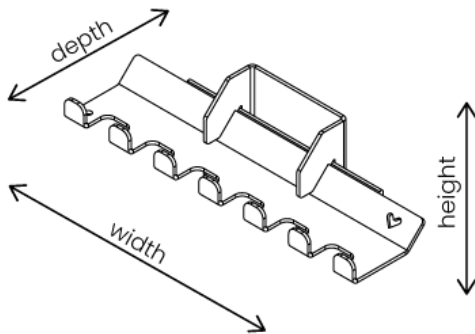

Colours/product id:

	22014 YY	Yummy Yellow (YY)
	22014 FM	Fresh & Minty (light green, FM)
	22014 CG	Cloverleaf Green (dark green, CG)
	22014 IB	Inky Blue (IB)
	22014 FP	Fluffy Pink (FP)
	22014 PP	Popsicle Purple (PP)
	22014 BP	Pepper (black, BP)
	22014 SW	Salt (white, SW)
	22014 WG	No White No Grey (light grey, WG)