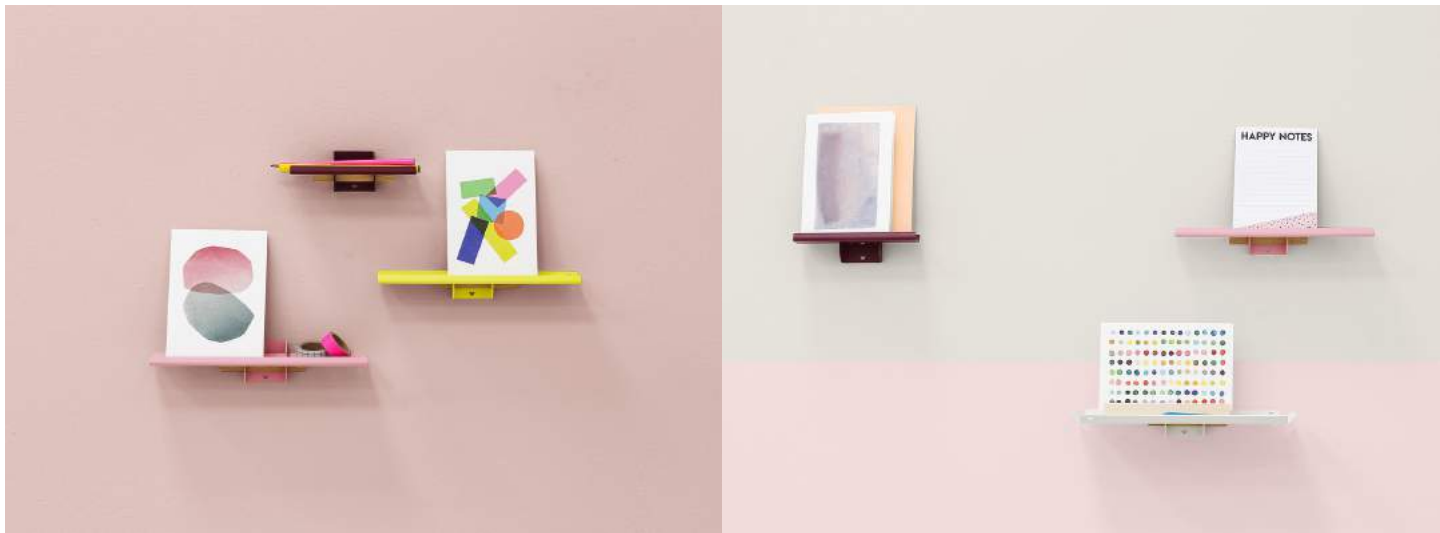

Sweet shelf small Popsicle Purple / Sweet shelf medium Flyffy Pink en Yummy Yellow / Sweet tray medium + bracket No White No Grey