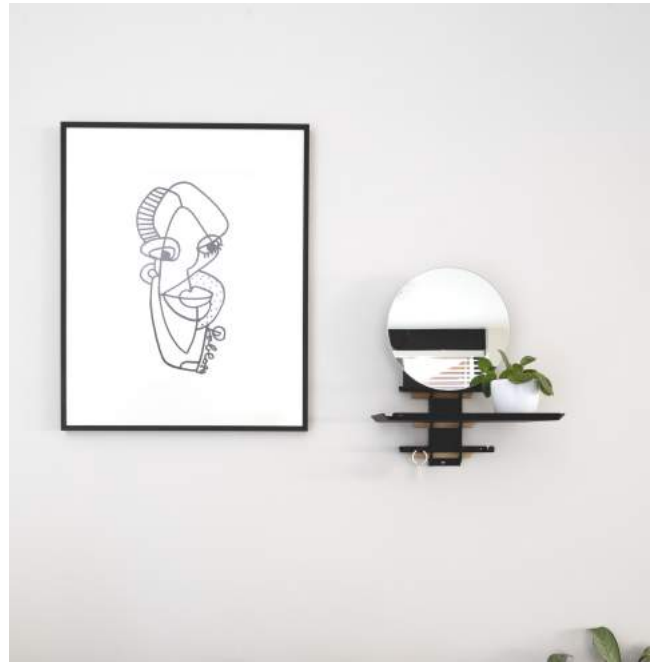

Retail voorwaarden
zie prijslijst

Flower Shelf Yummy Yellow

See You Spiegelset Pepper

MIXX kandelaar Fresh & Minty /Cloverleaf Green

Sweet tray small Popsicle Purple/ Sweet Soft kussen Light Grey - Canary Yellow