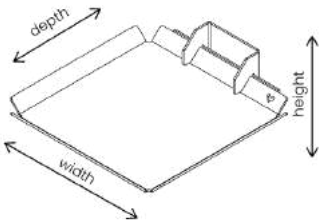

Kleuren en productcodes:

	21001 YY	Yummy Yellow (geel, YY)
	21001 FM	Fresh & Minty (lichtgroen, FM)
	21001 CG	Cloverleaf Green (donkergroen, CG)
	21001 IB	Inky Blue (blauw, IB)
	21001 FP	Fluffy Pink (roze, FP)
	21001 PP	Popsicle Purple (paars, PP)
	21001 BP	Pepper (zwart, BP)
	21001 SW	Salt (wit, SW)
	21001 WG	No White No Grey (lichtgrijs, WG)