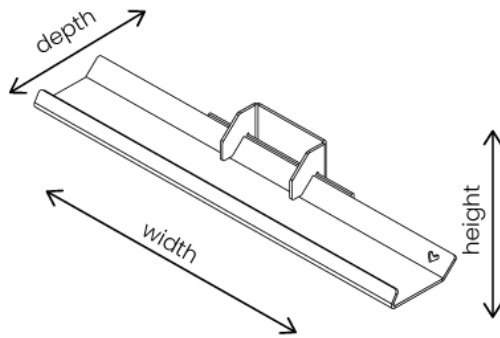

SWEET SHELF SMALL

Maat : 15 x 5 x 5,5 cm (breedte x hoogte x diepte)

Materiaal: Het plankje en het ophangstelsel zijn gemaakt van staal en afgewerkt met een fijne structuur poedercoating.

De lockblock is gemaakt van eikenhout.

SWEET SHELF MEDIUM

Maat: 25 x 5 x 5,5 cm (breedte x hoogte x diepte)

Materiaal: Het plankje en het ophangstelsel zijn gemaakt van staal en afgewerkt met een fijne structuur poedercoating.

De lockblock is gemaakt van eikenhout.