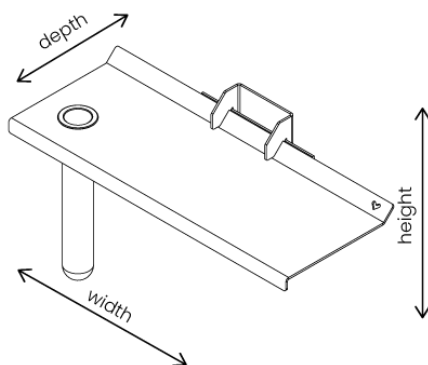

SWEET SHELF MEDIUM

Maat: 25 x 5 x 5,5 cm (breedte x hoogte x diepte)

Materiaal: Het plankje en het ophangstelsel zijn gemaakt van staal en afgewerkt met een fijne structuur poedercoating.

De lockblock is gemaakt van eikenhout.

SWEET SHELF LARGE

Maat: 35 x 5 x 5,5 cm (breedte x hoogte x diepte)

Materiaal: Het plankje en het ophangstelsel zijn gemaakt van staal en afgewerkt met een fijne structuur poedercoating.

De lockblock is gemaakt van eikenhout.

SWEET FLOWER SHELF

Maat: 25 x 16 x 11 cm (breedte x hoogte x diepte)

Materiaal: De flower shelf en het ophangstelsel zijn gemaakt van staal en afgewerkt met een fijne structuur poedercoating. De lockblock is gemaakt van eikenhout. De reageerbuis van glas.