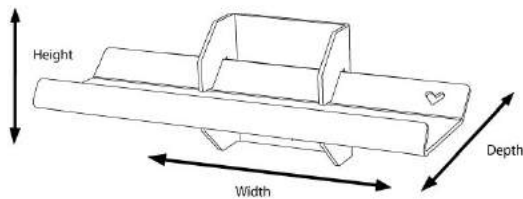

SWEET BRACKET & LOCKBLOCK

Maat : 5 x 5 x 2,5 cm (breedte x hoogte x diepte)

Materiaal: Het ophangstelsel is gemaakt van staal en afgewerkt met een fijne structuur poedercoating. De lockblock is gemaakt van eikenhout.

SWEET SHELF SMALL

Maat : 15 x 5 x 5,5 cm (breedte x hoogte x diepte)

Materiaal: Het plankje en het ophangstelsel zijn gemaakt van staal en afgewerkt met een fijne structuur poedercoating.

De lockblock is gemaakt van eikenhout.