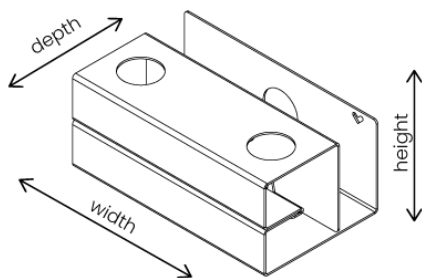

MIXX

Kandelaar

Maat: 12 x 5 x 7,5 cm (breedte x hoogte x diepte)

Materiaal: De kandelaar is gemaakt van staal en afgewerkt met een fijne structuur poedercoating.

Meerdere kleuren combinaties zijn mogelijk.
Gemaakt in Nederland

Colours/product id:

	22012 YY	Yummy Yellow (YY)
	22012 FM	Fresh & Minty (light green, FM)
	22012 CG	Cloverleaf Green (dark green, CG)
	22012 IB	Inky Blue (IB)
	22012 FP	Fluffy Pink (FP)
	22012 PP	Popsicle Purple (PP)
	220112 BP	Pepper (black, BP)
	22012 SW	Salt (white, SW)
	22012 WG	No White No Grey (light grey, WG)