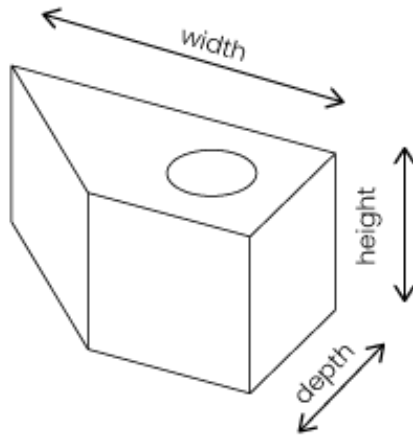

Magnetic

Kandelaar

Maat: 9 x 4,5 x 4,5 cm
Materiaal: Eikenhout en kurk
Magneetjes in de bodem.

Gemaakt in Nederland