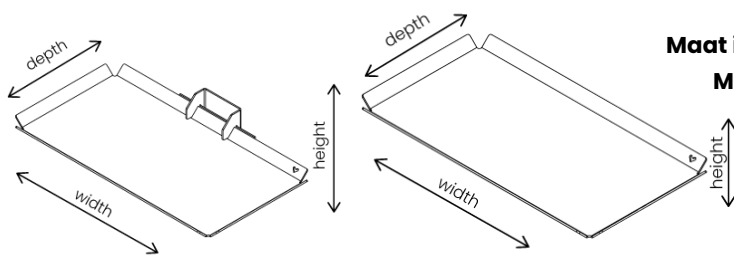

Sweet Soft kussen Canary Yellow - Electric Blue

SWEET TRAY SMALL

Maat: 14,5 x 1,5 x 14,5 cm (breedte x hoogte x diepte)

Maat incl. ophangstelsel: 14,5 x 5 x 14,5 cm (breedte x hoogte x diepte)

Materiaal: De tray en het ophangstelsel zijn gemaakt van staal en afgewerkt met een fijne structuur poedercoating.

SWEET TRAY MEDIUM

Maat: 27 x 1,5 x 14,5 cm (breedte x hoogte x diepte)
Maat incl. ophangstelsel: 27 x 5 x 14,5 cm (breedte x hoogte x diepte)

Materiaal: De tray en het ophangstelsel zijn gemaakt van staal en afgewerkt met een fijne structuur poedercoating. De lockblock is gemaakt van eikenhout.

SWEET TRAY LARGE

Maat: 27 x 1,5 x 27 cm (breedte x hoogte x diepte)
Maat incl. ophangstelsel: 27 x 5 x 27 cm (breedte x hoogte x diepte)

Materiaal: De tray en het ophangstelsel zijn gemaakt van staal en afgewerkt met een fijne structuur poedercoating. De lockblock is gemaakt van eikenhout.