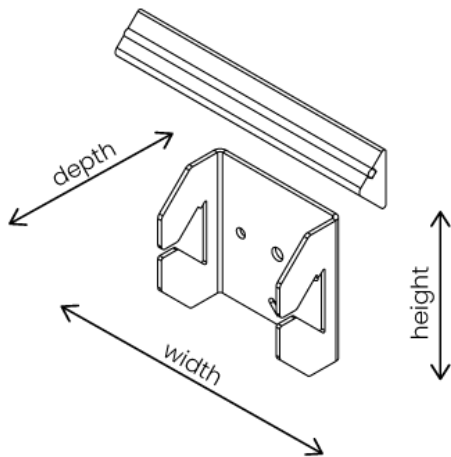

SWEET TRAY MEDIUM

Maat: 27 x 1,5 x 14,5 cm (breedte x hoogte x diepte)
Maat incl. ophangstelsel: 27 x 5 x 14,5 cm (breedte x hoogte x diepte)

Materiaal: De tray en het ophangstelsel zijn gemaakt van staal en afgewerkt met een fijne structuur poedercoating. De lockblock is gemaakt van eikenhout.

SWEET TRAY LARGE

Maat: 27 x 1,5 x 27 cm (breedte x hoogte x diepte)
Maat incl. ophangstelsel: 27 x 5 x 27 cm (breedte x hoogte x diepte)

Materiaal: De tray en het ophangstelsel zijn gemaakt van staal en afgewerkt met een fijne structuur poedercoating. De lockblock is gemaakt van eikenhout.

SWEET BRACKET & LOCKBLOCK

Maat : 5 x 5 x 2,5 cm (breedte x hoogte x diepte)

Materiaal: Het ophangstelsel is gemaakt van staal en afgewerkt met een fijne structuur poedercoating. De lockblock is gemaakt van eikenhout.